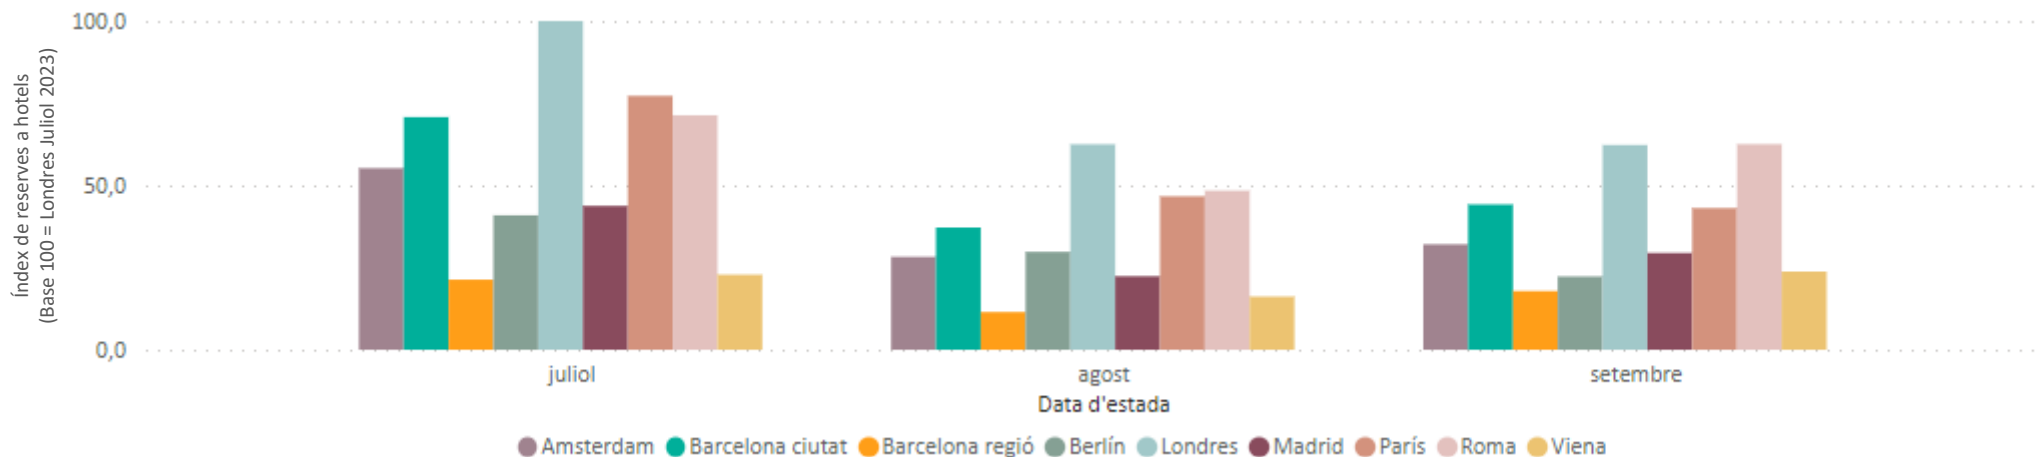

Nivell de les reserves des d'Estats Units per a hotels de diverses destinacions europees