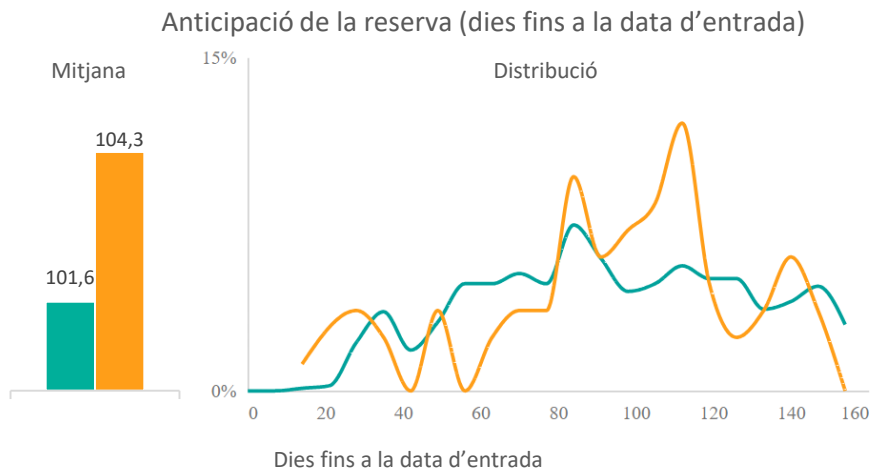

Característiques de les reserves des d'Itàlia per a estades de l'01/07/23 al 30/09/23

● Barcelona ciutat ● Barcelona regió