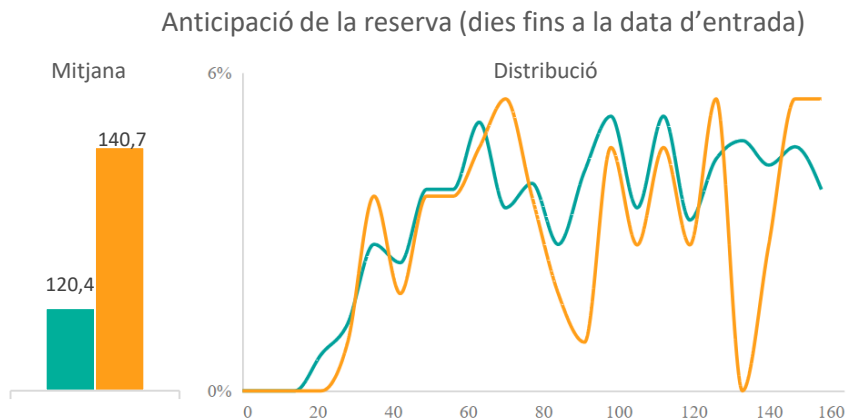

Característiques de les reserves des d'Alemanya per a estades de l'01/07/23 al 30/09/23

● Barcelona ciutat ● Barcelona regió