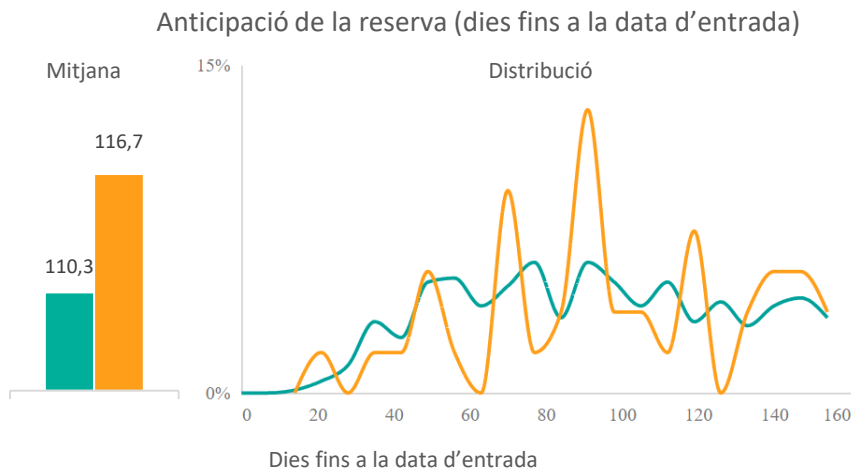

Característiques de les reserves des dels Països Baixos per a estades de l'01/07/23 al 30/09/23

● Barcelona ciutat ● Barcelona regió