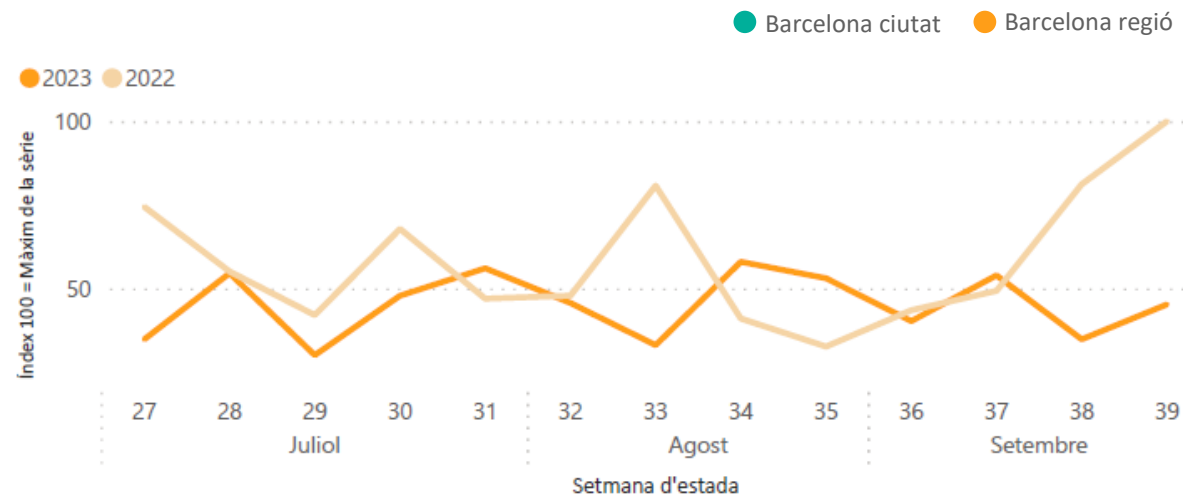

1. Alemanya

Nivell de les reserves hoteleres per estades durant el tercer trimestre de l'any

Nivell de les reserves hoteleres des d'Alemanya pels propers 3 mesos