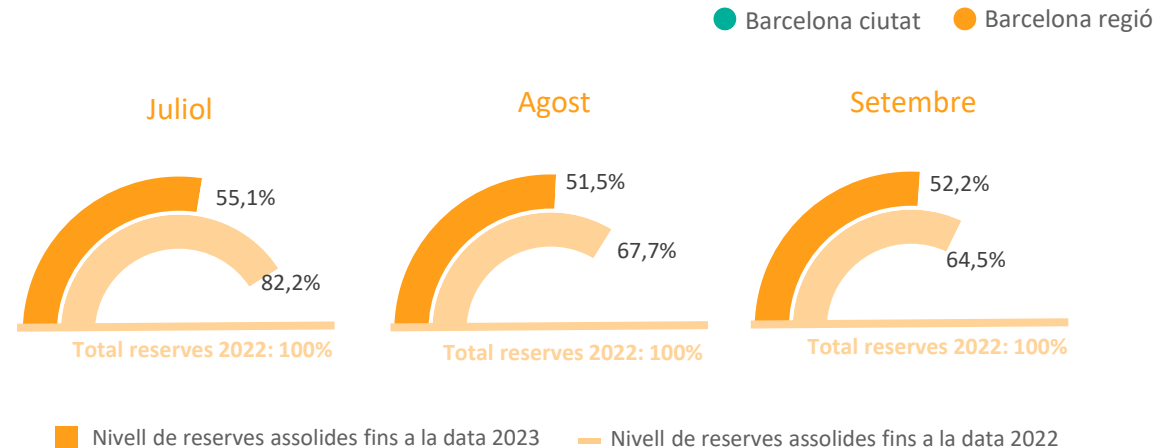

Posicionament de la Destinació Barcelona al Regne Unit (Top cerques a Google per a destinacions internacionals realitzades entre el 9/03/2023 i el 8/6/2023)

Allotjament	Vols
1. Dubai	1. Amsterdam
2. Benidorm	2. Dublín
3. París	3. París
4. Nova York	4. Nova York
5. Costa Adeje	5. Alacant
6. Amsterdam	6. Dubai
7. Las Vegas	7. Barcelona
8. Barcelona	8. Lisboa
9. Dublín	9. Roma
10. Roma	10. Palma

Calendari de vacances i festius al Regne Unit (tercer trimestre 2023)

● Festius ● Vacances escolars ● Caps de setmana

Regne Unit																																				
	Ds	Dg	DI	Dm	Dx	Dj	Dv	Ds	Dg	DI	Dm	Dx	Dj	Dv	Ds	Dg	DI	Dm	Dx	Dj	Dv	Ds	Dg	DI	Dm	Dx	Dj	Dv	Ds							
Juliol	1	2	3	4	5	6	7	8	9	10	11	12	13	14	15	16	17	18	19	20	21	22	23	24	25	26	27	28	29	30	31					
Agost				1	2	3	4	5	6	7	8	9	10	11	12	13	14	15	16	17	18	19	20	21	22	23	24	25	26	27	28	29	30	31		
Setembre							1	2	3	4	5	6	7	8	9	10	11	12	13	14	15	16	17	18	19	20	21	22	23	24	25	26	27	28	29	30

Consulta l'estacionalitat del mercat a la [Comparativa i evolució de turistes en Establiments Hotelers segons residència](#)

6. Regne Unit

Nivell de les reserves hoteleres per estades durant el tercer trimestre de l'any

Nivell de les reserves hoteleres des del Regne Unit pels propers 3 mesos

Nivell d'assoliment de reserves hoteleres des del Regne Unit pels propers 3 mesos
(Reserves mensuals finals 2022 = Índex 100)

Font: Elaboració pròpia a partir de The Hotels Network. Reserves a través del canal directe hotelier realitzades entre el 13/06/22 i el 13/06/23 per a estades entre l'01/07 i el 30/09