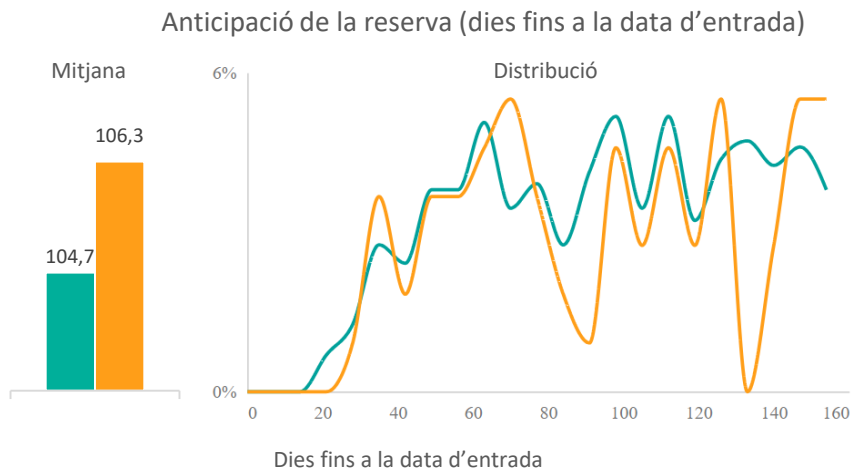

Característiques de les reserves des de França per a estades de l'01/07/23 al 30/09/23

● Barcelona ciutat ● Barcelona regió

● Barcelona ciutat ● Barcelona regió