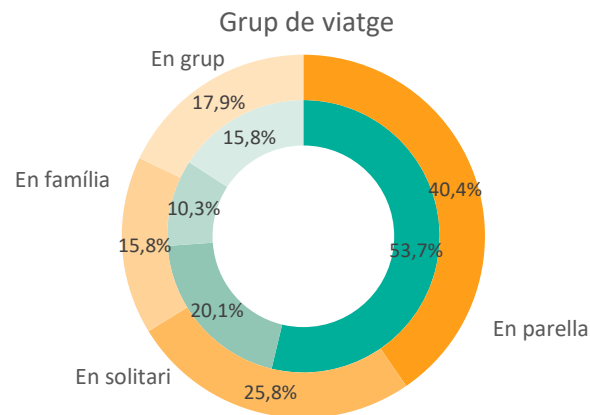

Característiques de les reserves des d'Estats Units per a estades de l'01/07/23 al 30/09/23

● Barcelona ciutat ● Barcelona regió