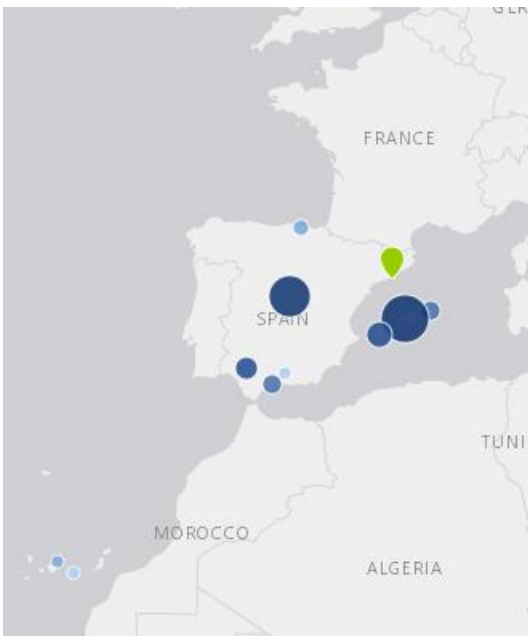

Posicionament de la Destinació Barcelona a Alemanya (Top cerques a Google per a destinacions internacionals realitzades entre el 9/03/2023 i el 8/6/2023)

Allotjament	Vols
<ol style="list-style-type: none"> Hurghada Amsterdam Manavgat París Viena Londres Dubai Bodyaka Praga Side 12. Barcelona 	<ol style="list-style-type: none"> Palma Londres Istanbul 4. Barcelona Nova York Viena Paris Lisboa Amsterdam Dubai

Característiques de les reserves des d'Alemanya per a estades de l'01/07/23 al 30/09/23

● Barcelona ciutat ● Barcelona regió

Nivell de les reserves des d'Alemanya per a hotels de diverses destinacions europees

- Aeropuerto**
- PALMA DE MALLORCA
 - MADRID-BARAJAS ADOLFO SUÁREZ
 - IBIZA
 - SEVILLA
 - MÁLAGA-COSTA DEL SOL
 - MENORCA
 - BILBAO
 - TENERIFE NORTE-C. LA LAGUNA
 - GRAN CANARIA
 - F.G.L. GRANADA - JAÉN

Posicionament de la Destinació Barcelona als Estats Units (Top cerques a Google per a destinacions internacionals realitzades entre el 9/03/2023 i el 8/6/2023)

Allotjament	Vols
1. Cancún	1. Londres
2. Londres	2. San Juan
3. Punta Cana	3. Cancún
4. París	4. París
5. Roma	5. Toronto
6. Tòquio	6. Punta Cana
7. Barcelona	7. Montego Bay
8. Cabo San Lucas	8. Roma
9. Dubai	9. Vancouver
10. San Juan	10. San José
	...
	19. Barcelona