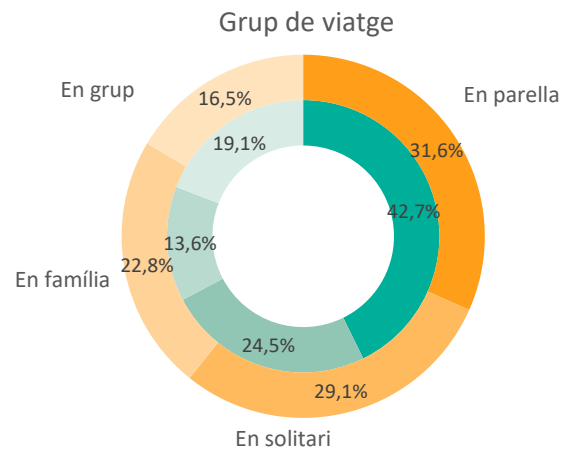

Característiques de les reserves des d'Alemanya per a estades de l'01/07/23 al 30/09/23

● Barcelona ciutat ● Barcelona regió