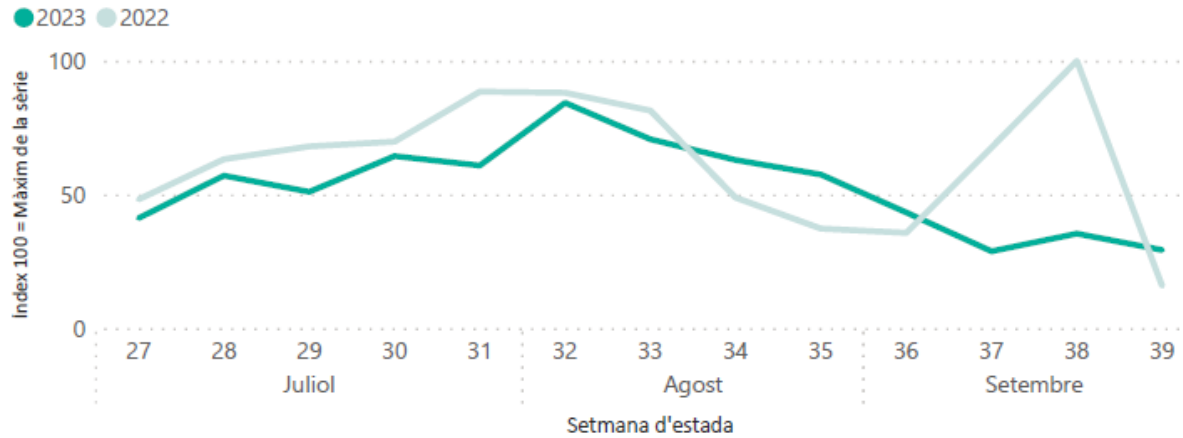

Nivell de les reserves hoteleres per estades durant el tercer trimestre de l'any

Nivell de les reserves hoteleres des de França pels propers 3 mesos