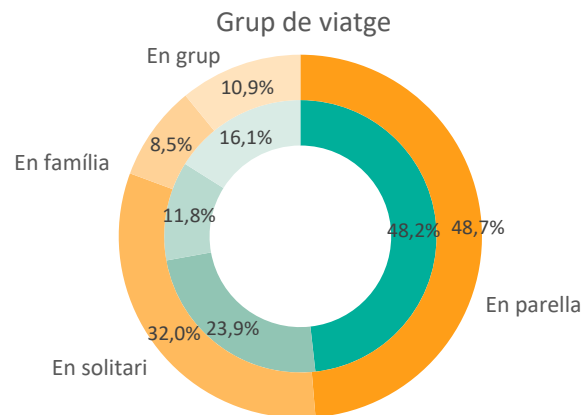

Característiques de les reserves des d'Espanya per a estades de l'01/07/23 al 30/09/23

● Barcelona ciutat ● Barcelona regió