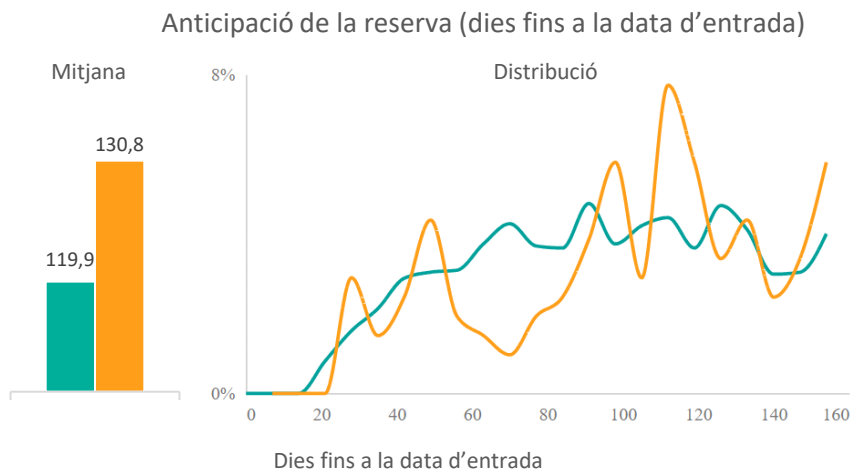

Característiques de les reserves des del Regne Unit per a estades de l'01/07/23 al 30/09/23

● Barcelona ciutat ● Barcelona regió