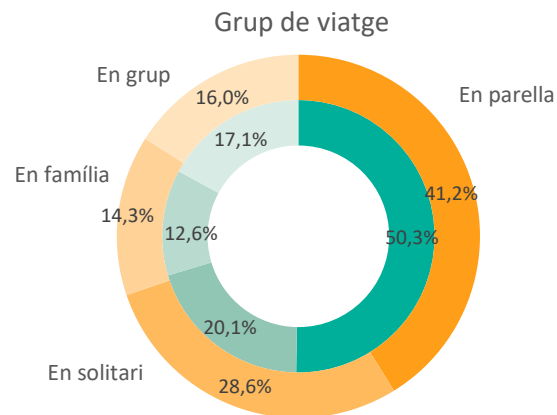

Característiques de les reserves des del Regne Unit per a estades de l'01/07/23 al 30/09/23

● Barcelona ciutat ● Barcelona regió