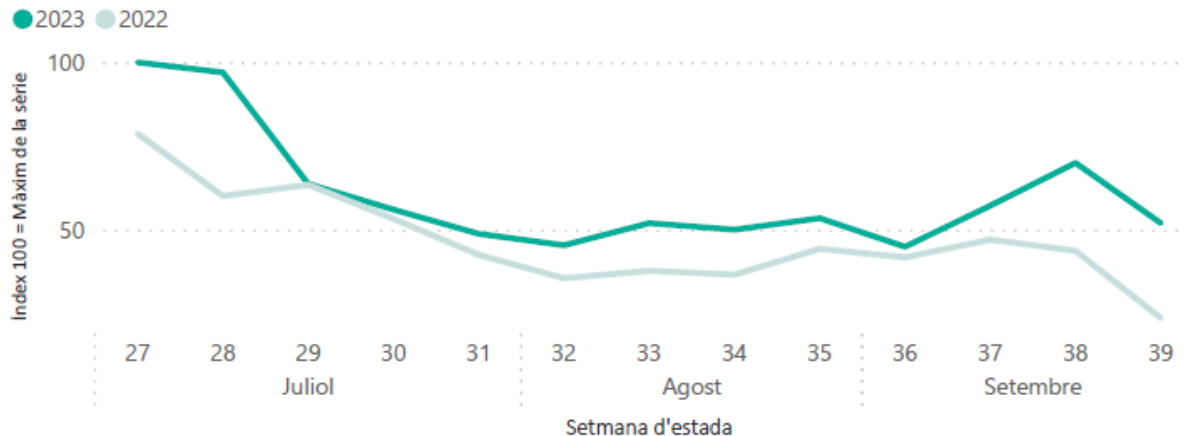

3. Estats Units

Nivell de les reserves hoteleres per estades durant el tercer trimestre de l'any

Nivell de les reserves hoteleres des d'Estats Units pels propers 3 mesos