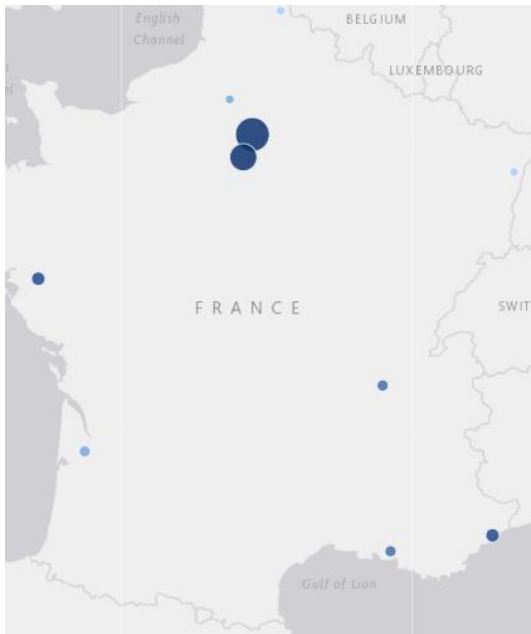

Posicionament de la Destinació Barcelona als Estats Units (Top cerques a Google per a destinacions internacionals realitzades entre el 9/03/2023 i el 8/6/2023)

Allotjament	Vols
1. Cancún	1. Londres
2. Londres	2. San Juan
3. Punta Cana	3. Cancún
4. París	4. París
5. Roma	5. Toronto
6. Tòquio	6. Punta Cana
7. Barcelona	7. Montego Bay
8. Cabo San Lucas	8. Roma
9. Dubai	9. Vancouver
10. San Juan	10. San José
	...
	19. Barcelona

Característiques de les reserves des d'Estats Units per a estades de l'01/07/23 al 30/09/23

● Barcelona ciutat ● Barcelona regió

Nivell de les reserves des d'Estats Units per a hotels de diverses destinacions europees

Font: Elaboració pròpia a partir de The Hotels Network. Reserves a través del canal directe hotelier realitzades entre el 13/06/22 i el 13/06/23 per a estades entre l'01/07 i el 30/09

Connectivitat aèria des de l'Aeroport Josep Tarradellas Barcelona – El Prat amb França (aeroports amb més passatgers el maig 2023)

Posicionament de la Destinació Barcelona al Regne Unit (Top cerques a Google per a destinacions internacionals realitzades entre el 9/03/2023 i el 8/6/2023)

Allotjament	Vols
1. Dubai	1. Amsterdam
2. Benidorm	2. Dublín
3. París	3. París
4. Nova York	4. Nova York
5. Costa Adeje	5. Alacant
6. Amsterdam	6. Dubai
7. Las Vegas	7. Barcelona
8. Barcelona	8. Lisboa
9. Dublín	9. Roma
10. Roma	10. Palma