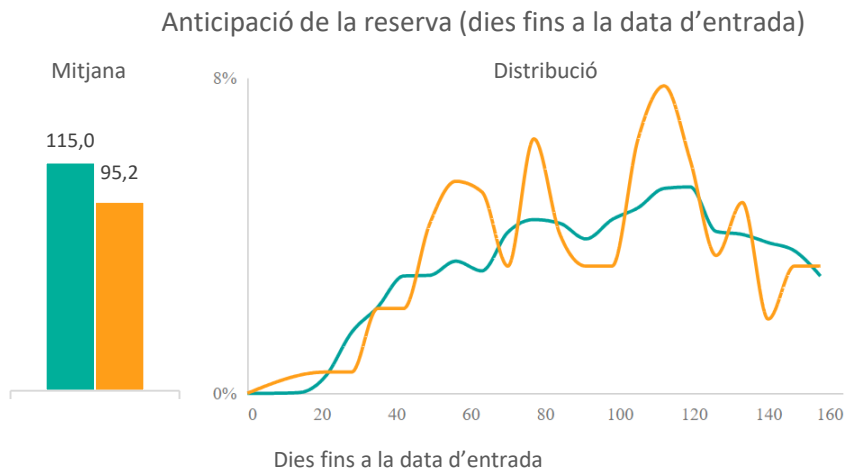

Característiques de les reserves des d'Estats Units per a estades de l'01/07/23 al 30/09/23

● Barcelona ciutat ● Barcelona regió