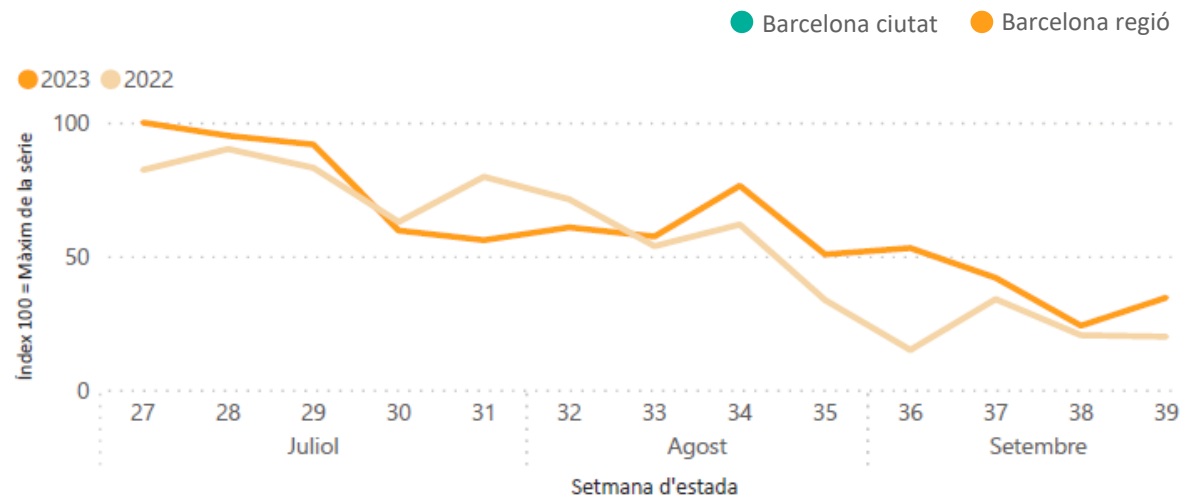

Nivell de les reserves hoteleres per estades durant el tercer trimestre de l'any

Nivell de les reserves hoteleres des d'Espanya pels propers 3 mesos