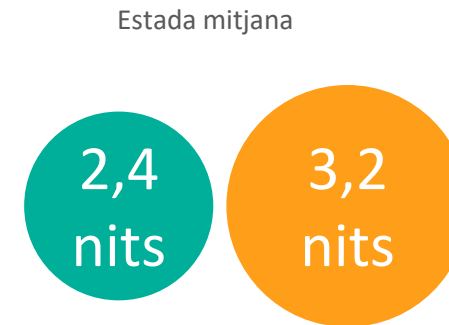

Característiques de les reserves des d'Espanya per a estades de l'01/07/23 al 30/09/23

● Barcelona ciutat ● Barcelona regió