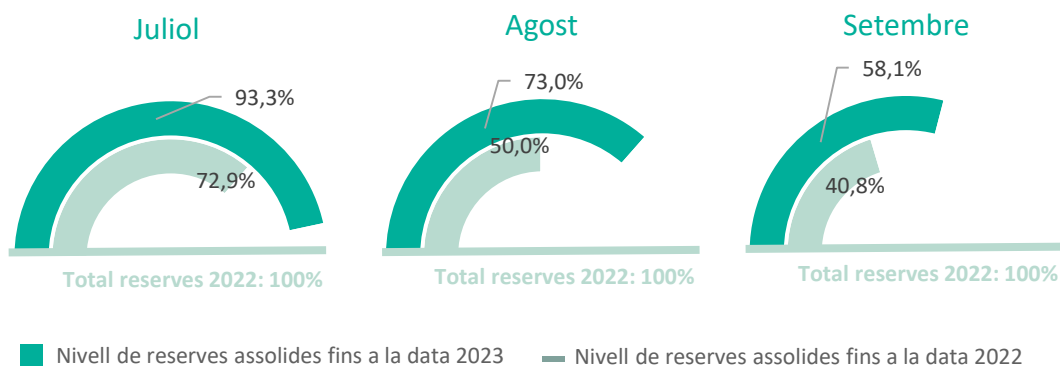

Posicionament de la Destinació Barcelona als Estats Units (Top cerques a Google per a destinacions internacionals realitzades entre el 9/03/2023 i el 8/6/2023)

Allotjament	Vols
1. Cancún	1. Londres
2. Londres	2. San Juan
3. Punta Cana	3. Cancún
4. París	4. París
5. Roma	5. Toronto
6. Tòquio	6. Punta Cana
7. Barcelona	7. Montego Bay
8. Cabo San Lucas	8. Roma
9. Dubai	9. Vancouver
10. San Juan	10. San José
	...
	19. Barcelona

Font: Elaboració pròpia a partir d'Aena, ACT, Google Trends ([veure metodologia](#)) i Destination Insights with Google ([veure metodologia](#)). Data de consulta: 13/06/23

3. Estats Units

Nivell de les reserves hoteleres per estades durant el tercer trimestre de l'any

Nivell de les reserves hoteleres des d'Estats Units pels propers 3 mesos

Nivell d'assoliment de reserves hoteleres des d'Estats Units pels propers 3 mesos
(Reserves mensuals finals 2022 = Índex 100)

Font: Elaboració pròpia a partir de The Hotels Network. Reserves a través del canal directe hotelier realitzades entre el 13/06/22 i el 13/06/23 per a estades entre l'01/07 i el 30/09