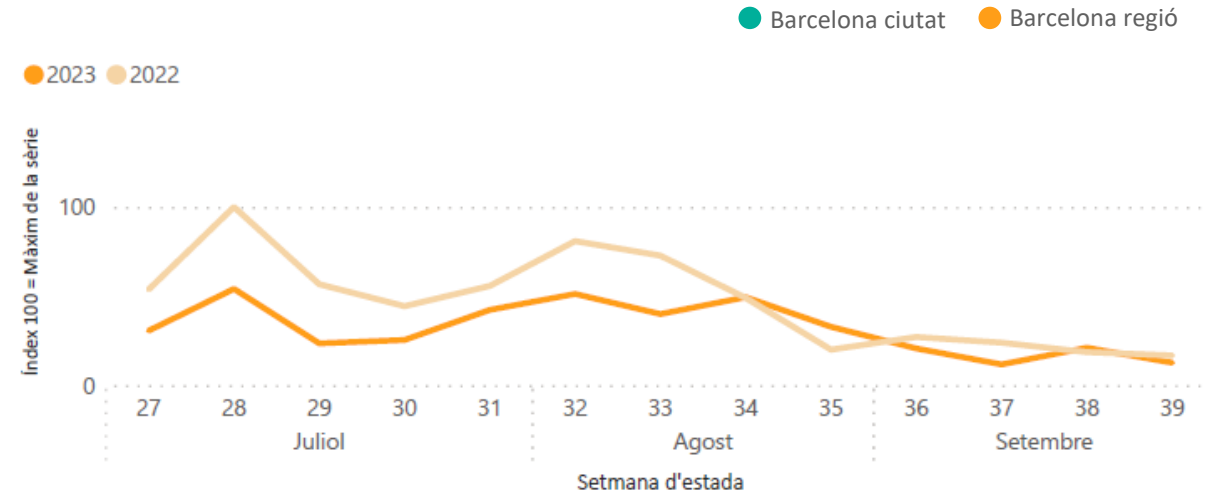

Nivell de les reserves hoteleres per estades durant el tercer trimestre de l'any

Nivell de les reserves hoteleres des de França pels propers 3 mesos