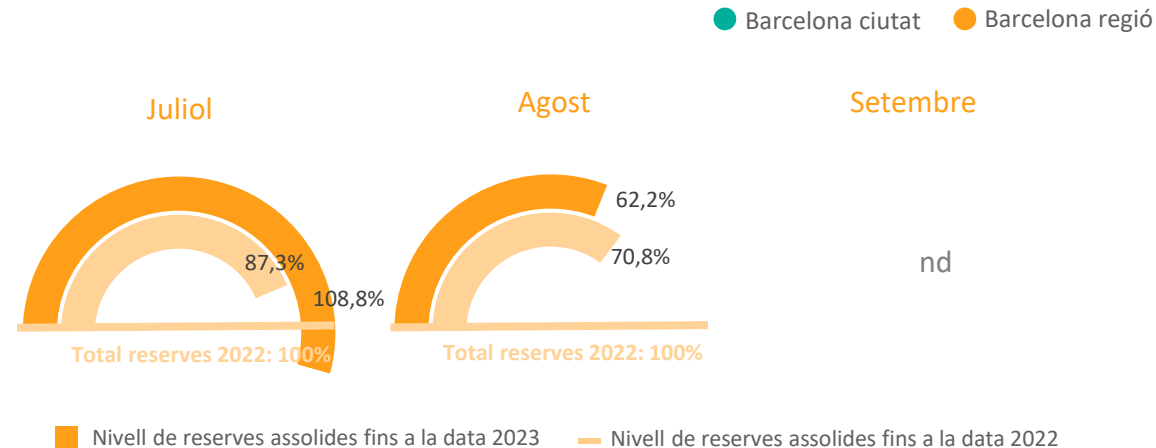

7. Països Baixos

Nivell de les reserves hoteleres per estades durant el tercer trimestre de l'any

Nivell de les reserves hoteleres des dels Països Baixos pels propers 3 mesos

Nivell d'assoliment de reserves hoteleres des dels Països Baixos pels propers 3 mesos
(Reserves mensuals finals 2022 = Índex 100)