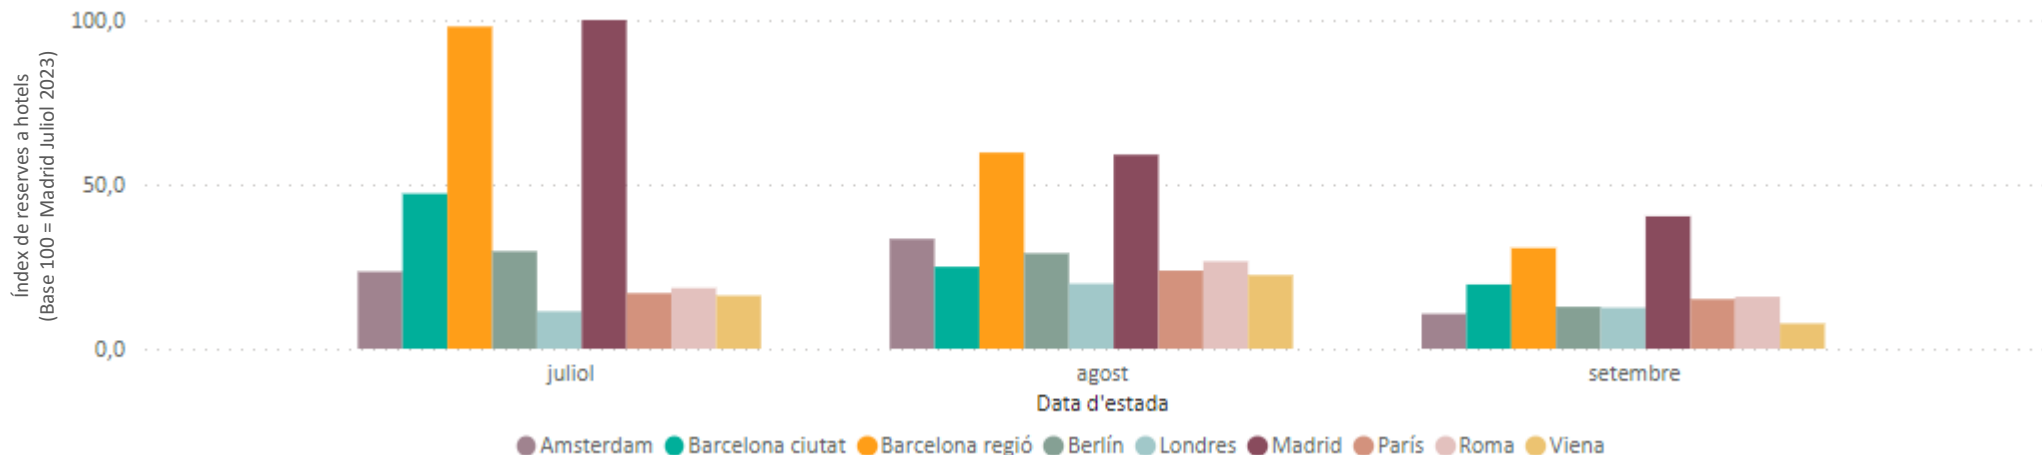

Posicionament de la Destinació Barcelona a Espanya (Top cerques a Google per a destinacions domèstiques i internacionals realitzades entre el 9/03/2023 i el 8/6/2023)

Allotjament	Vols
<ol style="list-style-type: none"> Madrid Barcelona Benidorm Sevilla València Salou Granada Màlaga Maspalomas Peñíscola 	<ol style="list-style-type: none"> Madrid Barcelona Londres París Palma València Sevilla Eivissa Roma Lisboa

Nivell de les reserves hoteleres des d'Espanya pels propers 3 mesos

Nivell d'assoliment de reserves hoteleres des d'Espanya pels propers 3 mesos
(Reserves mensuals finals 2022 = Índex 100)

Font: Elaboració pròpia a partir de The Hotels Network. Reserves a través del canal directe hotelier realitzades entre el 13/06/22 i el 13/06/23 per a estades entre l'01/07 i el 30/09

Característiques de les reserves des d'Espanya per a estades de l'01/07/23 al 30/09/23

● Barcelona ciutat ● Barcelona regió

Nivell de les reserves des d'Espanya per a hotels de diverses destinacions europees