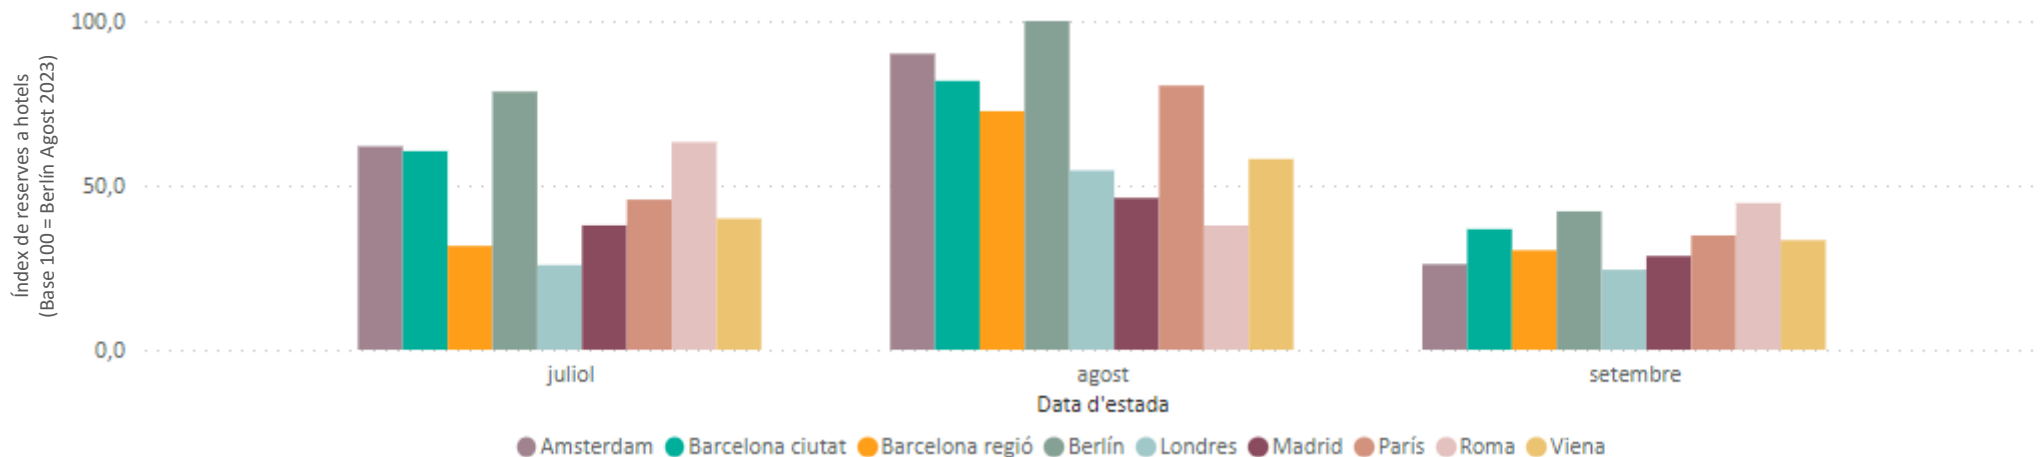

Nivell de les reserves des d'Itàlia per a hotels de diverses destinacions europees