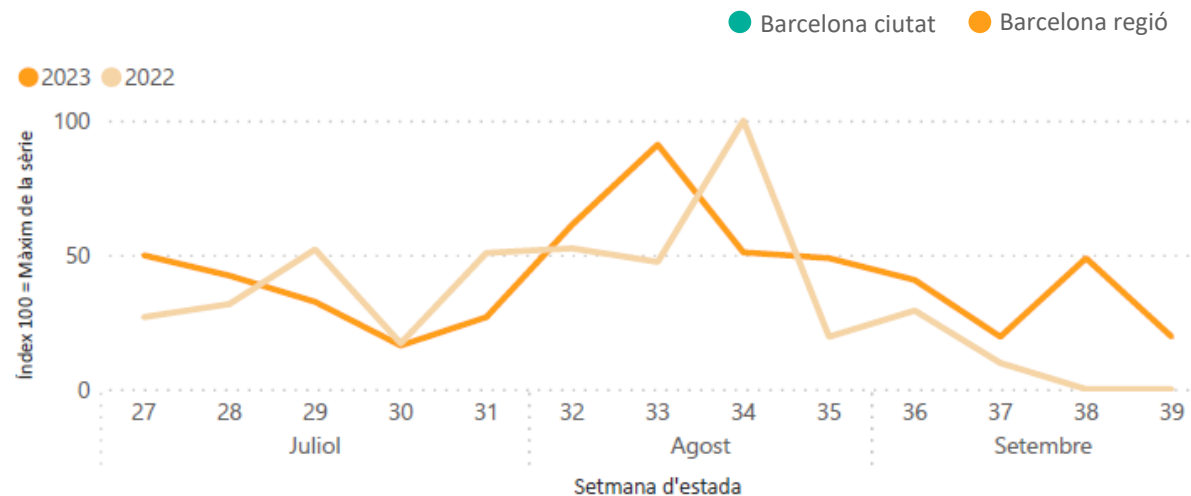

Nivell de les reserves hoteleres per estades durant el tercer trimestre de l'any

Nivell de les reserves hoteleres des d'Itàlia pels propers 3 mesos