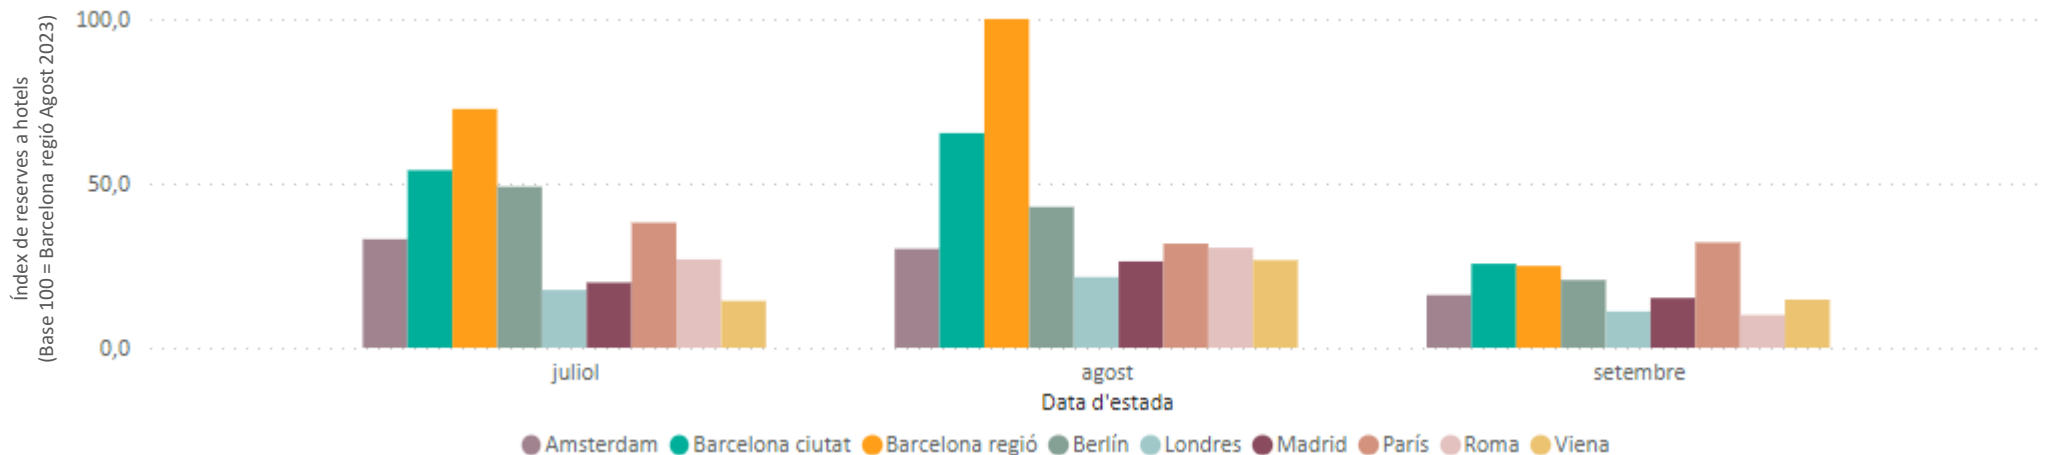

Nivell de les reserves des de França per a hotels de diverses destinacions europees

Font: Elaboració pròpia a partir de The Hotels Network. Reserves a través del canal directe hotelier realitzades entre el 13/06/22 i el 13/06/23 per a estades entre l'01/07 i el 30/09