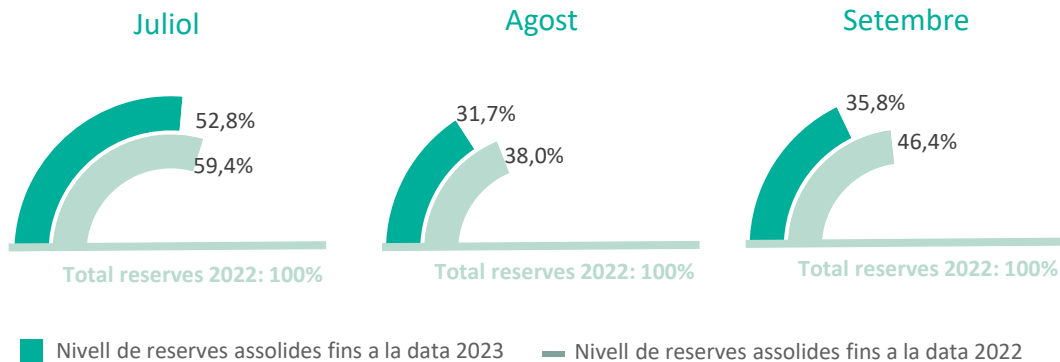

Posicionament de la Destinació Barcelona a França (Top cerques a Google per a destinacions internacionals realitzades entre el 9/03/2023 i el 8/6/2023)

Allotjament	Vols
1. Marràqueix	1. Lisboa
2. Barcelona	2. Marràqueix
3. Londres	3. Barcelona
4. Roma	4. Londres
5. Amsterdam	5. Casablanca
6. Nova York	6. Roma
7. Lisboa	7. Nova York
8. Dubai	8. Argel
9. Venècia	9. Porto
10. Las Vegas	10. Tunis

Font: Elaboració pròpia a partir d'Aena, ACT, Google Trends ([veure metodologia](#)) i Destination Insights with Google ([veure metodologia](#)). Data de consulta: 13/06/23

Nivell de les reserves hoteleres per estades durant el tercer trimestre de l'any

Nivell de les reserves hoteleres des de França pels propers 3 mesos

Nivell d'assoliment de reserves hoteleres des de França pels propers 3 mesos
(Reserves mensuals finals 2022 = Índex 100)

Font: Elaboració pròpia a partir de The Hotels Network. Reserves a través del canal directe hotelier realitzades entre el 13/06/22 i el 13/06/23 per a estades entre l'01/07 i el 30/09