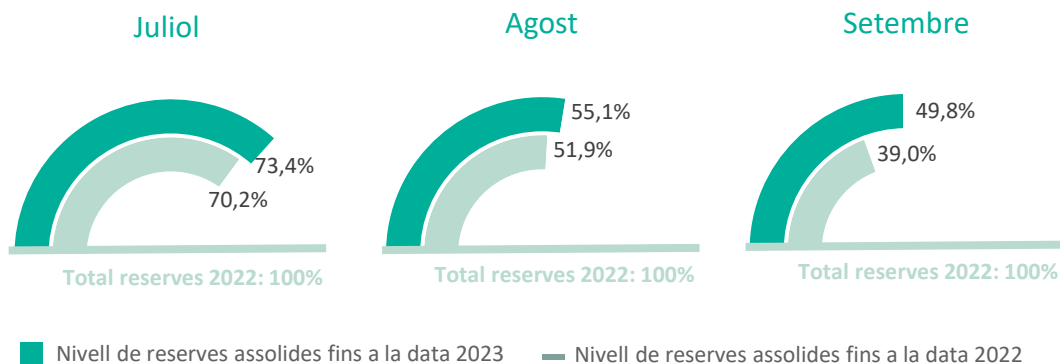

Posicionament de la Destinació Barcelona al Regne Unit (Top cerques a Google per a destinacions internacionals realitzades entre el 9/03/2023 i el 8/6/2023)

Allotjament	Vols
1. Dubai	1. Amsterdam
2. Benidorm	2. Dublín
3. París	3. París
4. Nova York	4. Nova York
5. Costa Adeje	5. Alacant
6. Amsterdam	6. Dubai
7. Las Vegas	7. Barcelona
8. Barcelona	8. Lisboa
9. Dublín	9. Roma
10. Roma	10. Palma

Calendari de vacances i festius al Regne Unit (tercer trimestre 2023)

● Festius ● Vacances escolars ● Caps de setmana

Regne Unit																																				
	Ds	Dg	DI	Dm	Dx	Dj	Dv	Ds	Dg	DI	Dm	Dx	Dj	Dv	Ds	Dg	DI	Dm	Dx	Dj	Dv	Ds	Dg	DI	Dm	Dx	Dj	Dv	Ds							
Juliol	1	2	3	4	5	6	7	8	9	10	11	12	13	14	15	16	17	18	19	20	21	22	23	24	25	26	27	28	29	30	31					
Agost				1	2	3	4	5	6	7	8	9	10	11	12	13	14	15	16	17	18	19	20	21	22	23	24	25	26	27	28	29	30	31		
Setembre							1	2	3	4	5	6	7	8	9	10	11	12	13	14	15	16	17	18	19	20	21	22	23	24	25	26	27	28	29	30

Consulta l'estacionalitat del mercat a la [Comparativa i evolució de turistes en Establiments Hotelers segons residència](#)

6. Regne Unit

Nivell de les reserves hoteleres per estades durant el tercer trimestre de l'any

Nivell de les reserves hoteleres des del Regne Unit pels propers 3 mesos

Nivell d'assoliment de reserves hoteleres des del Regne Unit pels propers 3 mesos
(Reserves mensuals finals 2022 = Índex 100)

Font: Elaboració pròpia a partir de The Hotels Network. Reserves a través del canal directe hotelier realitzades entre el 13/06/22 i el 13/06/23 per a estades entre l'01/07 i el 30/09