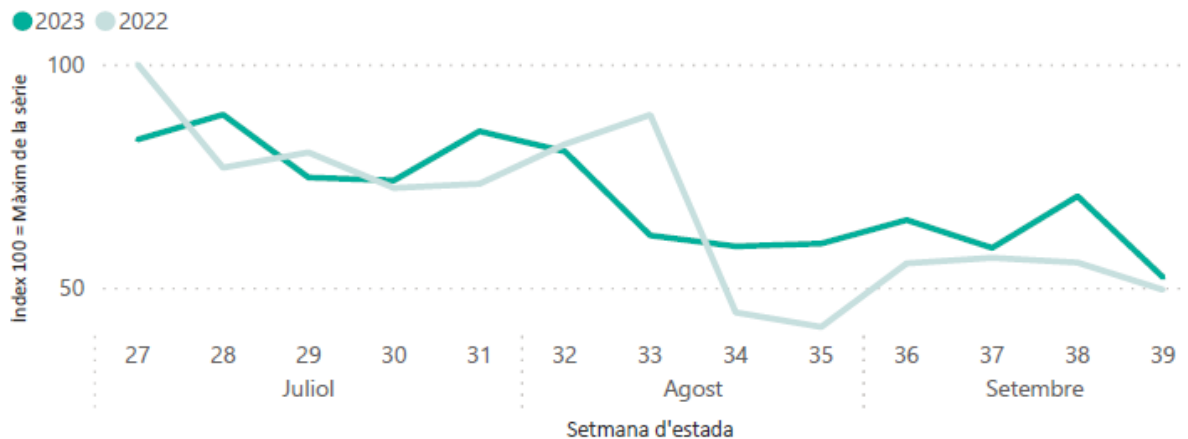

6. Regne Unit

Nivell de les reserves hoteleres per estades durant el tercer trimestre de l'any

Nivell de les reserves hoteleres des del Regne Unit pels propers 3 mesos