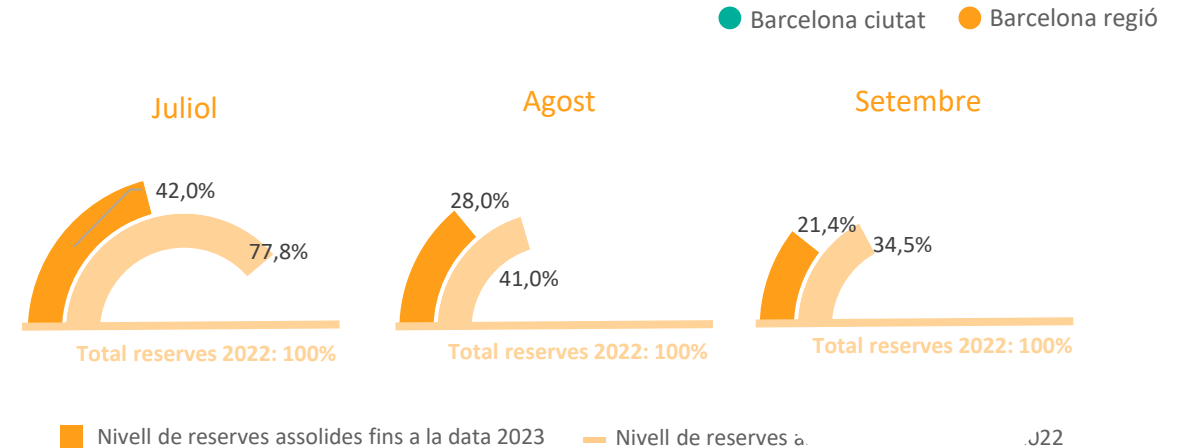

Posicionament de la Destinació Barcelona a França (Top cerques a Google per a destinacions internacionals realitzades entre el 9/03/2023 i el 8/6/2023)

Allotjament	Vols
1. Marràqueix	1. Lisboa
2. Barcelona	2. Marràqueix
3. Londres	3. Barcelona
4. Roma	4. Londres
5. Amsterdam	5. Casablanca
6. Nova York	6. Roma
7. Lisboa	7. Nova York
8. Dubai	8. Argel
9. Venècia	9. Porto
10. Las Vegas	10. Tunis

Font: Elaboració pròpia a partir d'Aena, ACT, Google Trends ([veure metodologia](#)) i Destination Insights with Google ([veure metodologia](#)). Data de consulta: 13/06/23

Nivell de les reserves hoteleres per estades durant el tercer trimestre de l'any

Nivell de les reserves hoteleres des de França pels propers 3 mesos

Nivell d'assoliment de reserves hoteleres des de França pels propers 3 mesos
(Reserves mensuals finals 2022 = Índex 100)

Font: Elaboració pròpia a partir de The Hotels Network. Reserves a través del canal directe hotelier realitzades entre el 13/06/22 i el 13/06/23 per a estades entre l'01/07 i el 30/09