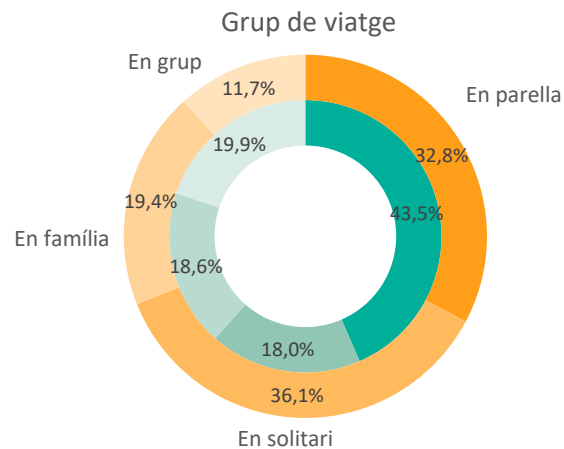

Característiques de les reserves des de França per a estades de l'01/07/23 al 30/09/23

● Barcelona ciutat ● Barcelona regió

● Barcelona ciutat ● Barcelona regió