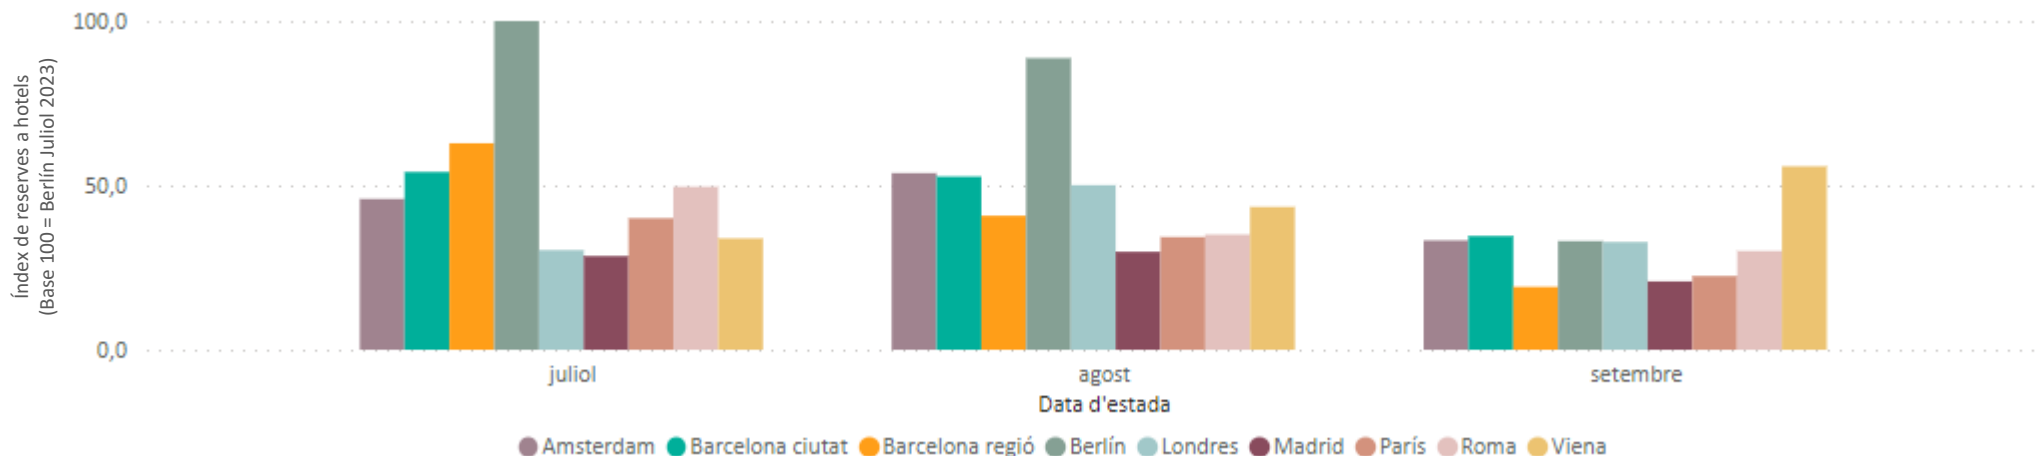

Nivell de les reserves des dels Països Baixos per a hotels de diverses destinacions europees