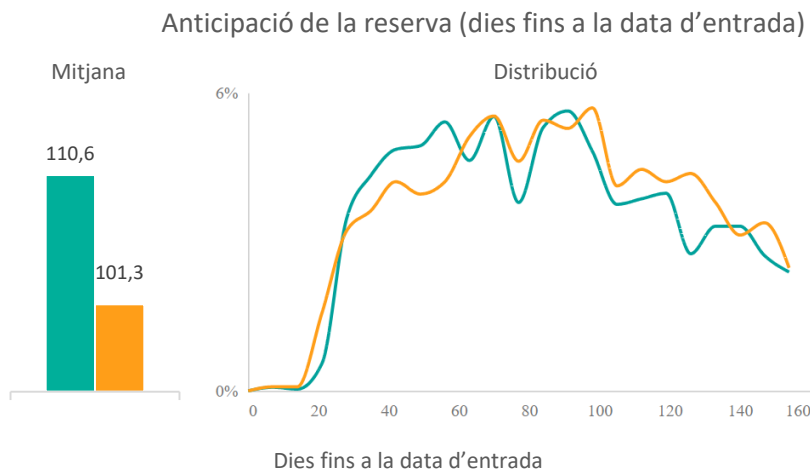

Nivell de les reserves hoteleres des d'Espanya pels propers 3 mesos

Nivell d'assoliment de reserves hoteleres des d'Espanya pels propers 3 mesos
(Reserves mensuals finals 2022 = Índex 100)

Font: Elaboració pròpia a partir de The Hotels Network. Reserves a través del canal directe hotelier realitzades entre el 13/06/22 i el 13/06/23 per a estades entre l'01/07 i el 30/09

Característiques de les reserves des d'Espanya per a estades de l'01/07/23 al 30/09/23

● Barcelona ciutat ● Barcelona regió

Nivell de les reserves des d'Espanya per a hotels de diverses destinacions europees