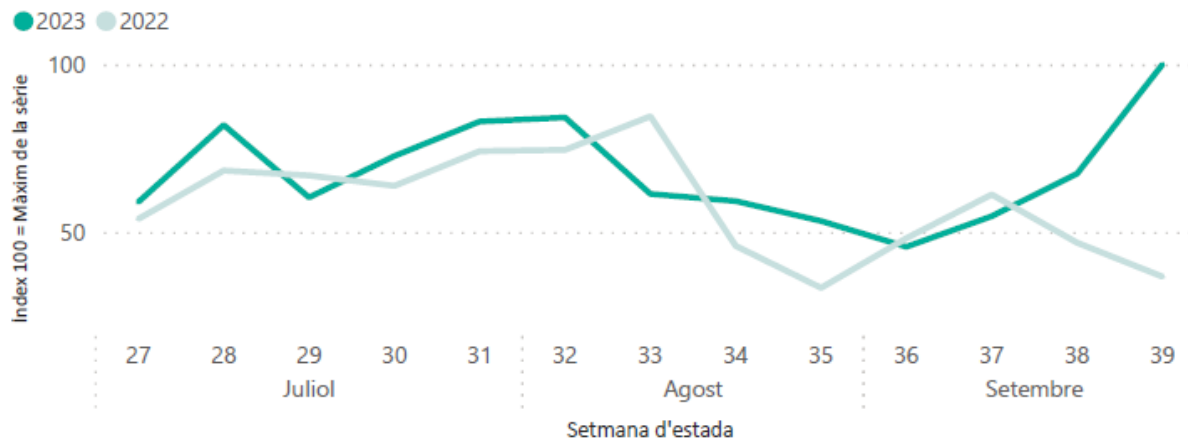

7. Països Baixos

Nivell de les reserves hoteleres per estades durant el tercer trimestre de l'any

Nivell de les reserves hoteleres des dels Països Baixos pels propers 3 mesos