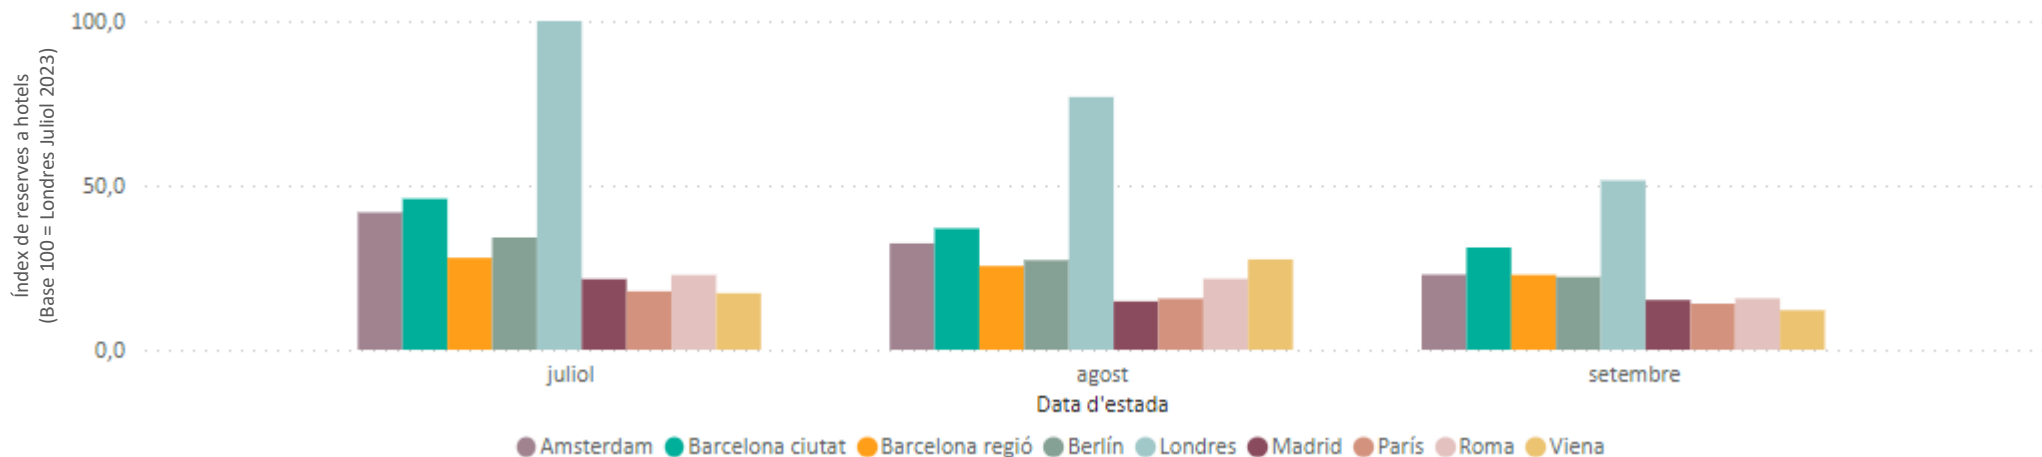

Nivell de les reserves des del Regne Unit per a hotels de diverses destinacions europees