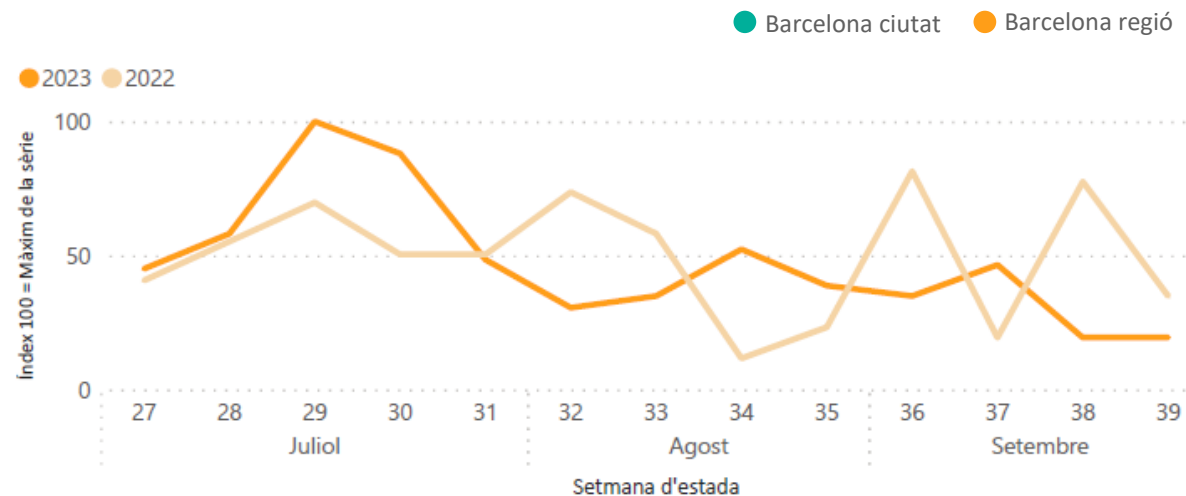

7. Països Baixos

Nivell de les reserves hoteleres per estades durant el tercer trimestre de l'any

Nivell de les reserves hoteleres des dels Països Baixos pels propers 3 mesos