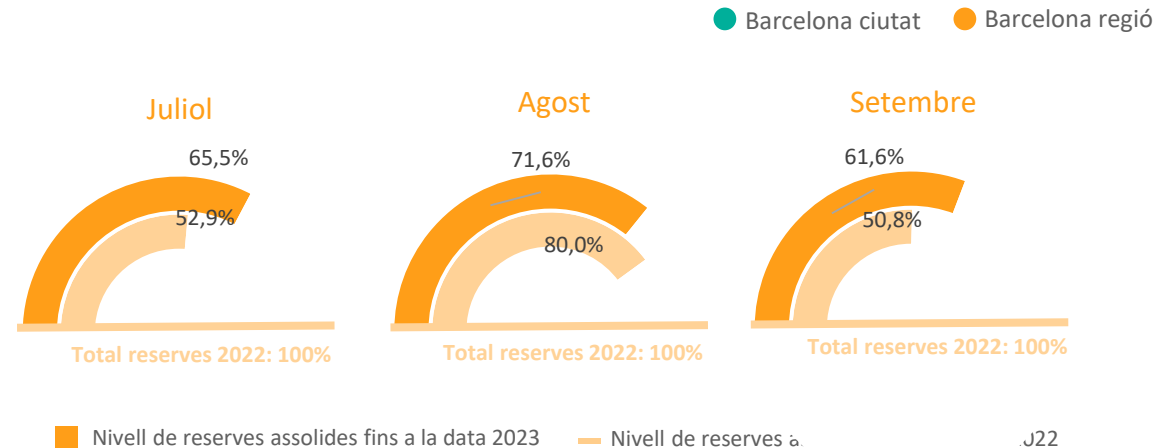

Posicionament de la Destinació Barcelona als Estats Units (Top cerques a Google per a destinacions internacionals realitzades entre el 9/03/2023 i el 8/6/2023)

Allotjament	Vols
1. Cancún	1. Londres
2. Londres	2. San Juan
3. Punta Cana	3. Cancún
4. París	4. París
5. Roma	5. Toronto
6. Tòquio	6. Punta Cana
7. Barcelona	7. Montego Bay
8. Cabo San Lucas	8. Roma
9. Dubai	9. Vancouver
10. San Juan	10. San José
	...
	19. Barcelona

Font: Elaboració pròpia a partir d'Aena, ACT, Google Trends ([veure metodologia](#)) i Destination Insights with Google ([veure metodologia](#)). Data de consulta: 13/06/23

3. Estats Units

Nivell de les reserves hoteleres per estades durant el tercer trimestre de l'any

Nivell de les reserves hoteleres des d'Estats Units pels propers 3 mesos

Nivell d'assoliment de reserves hoteleres des d'Estats Units pels propers 3 mesos
(Reserves mensuals finals 2022 = Índex 100)

Font: Elaboració pròpia a partir de The Hotels Network. Reserves a través del canal directe hotelier realitzades entre el 13/06/22 i el 13/06/23 per a estades entre l'01/07 i el 30/09