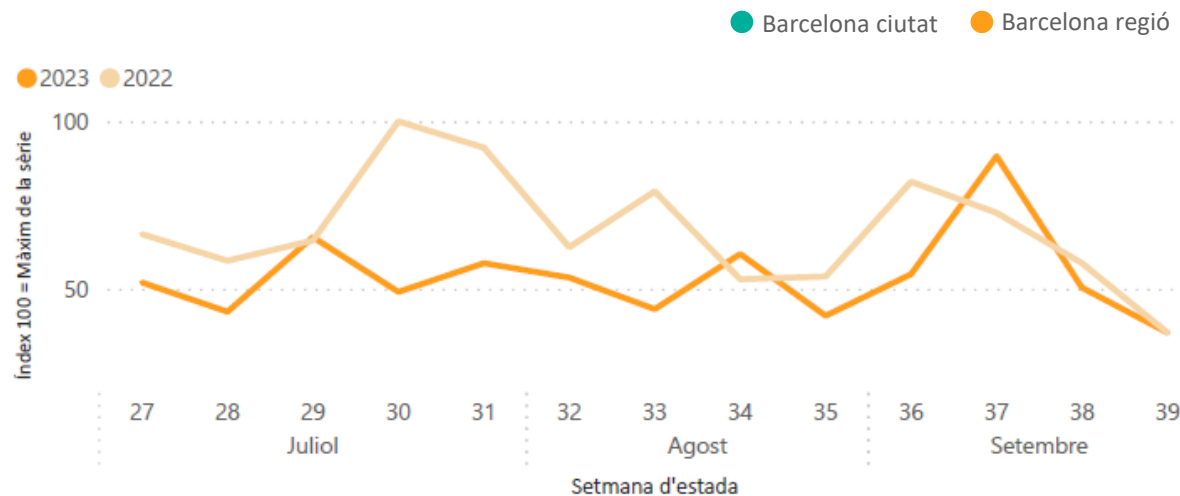

6. Regne Unit

Nivell de les reserves hoteleres per estades durant el tercer trimestre de l'any

Nivell de les reserves hoteleres des del Regne Unit pels propers 3 mesos