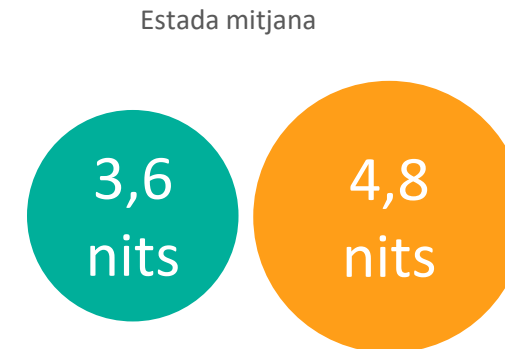

Característiques de les reserves des de França per a estades de l'01/07/23 al 30/09/23

● Barcelona ciutat ● Barcelona regió

● Barcelona ciutat ● Barcelona regió