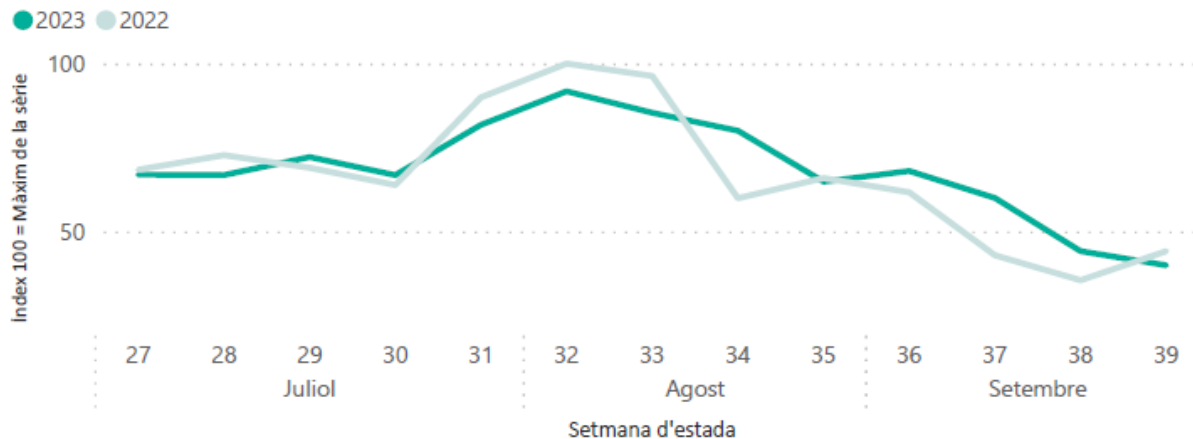

Nivell de les reserves hoteleres per estades durant el tercer trimestre de l'any

Nivell de les reserves hoteleres des d'Itàlia pels propers 3 mesos